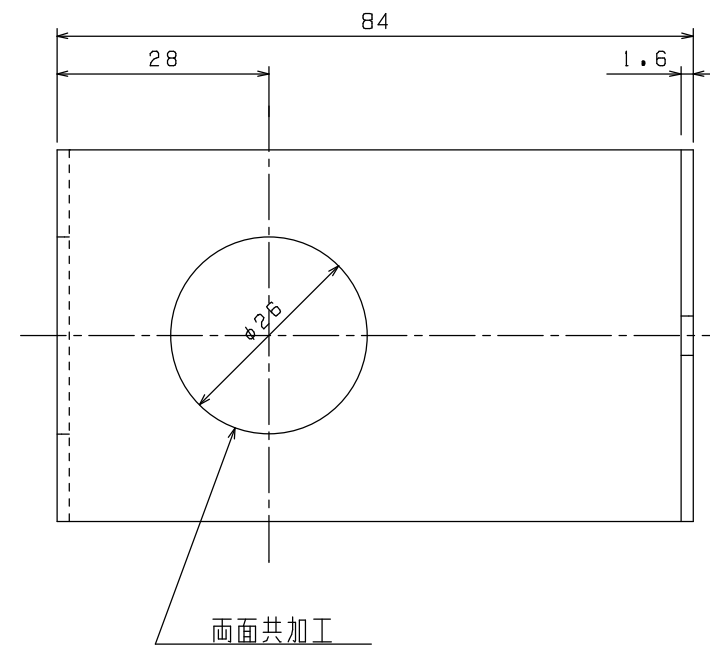

LB-D9130

品名	セレクタSW取付金具
品番	SS-84N1