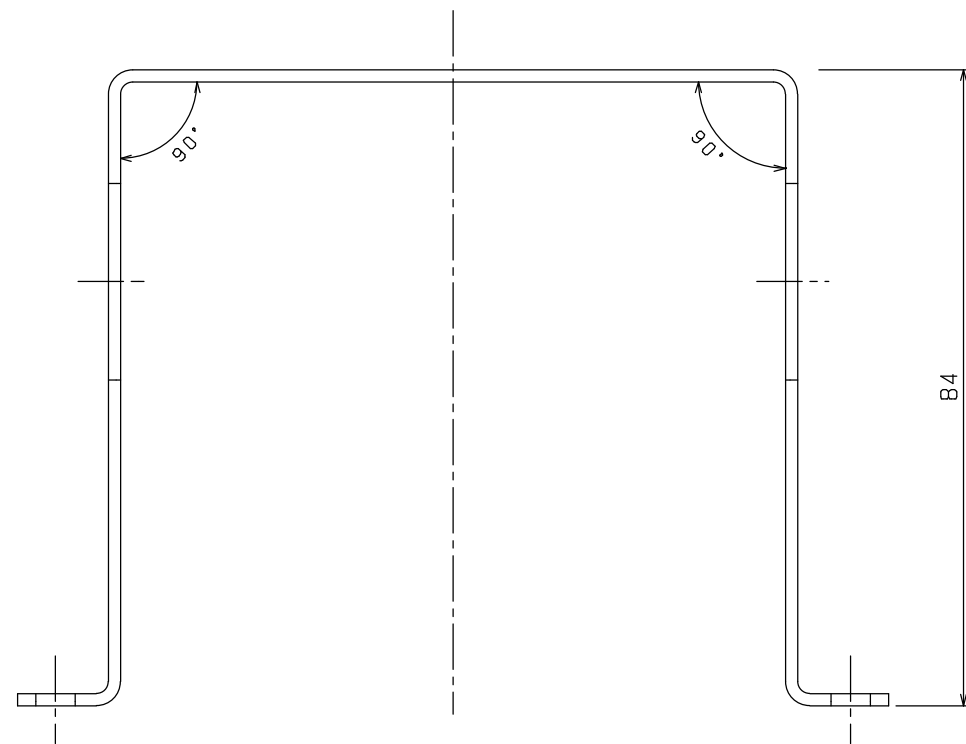

LB-D9130

品名	セレクタSW取付金具
品番	SS-84N1