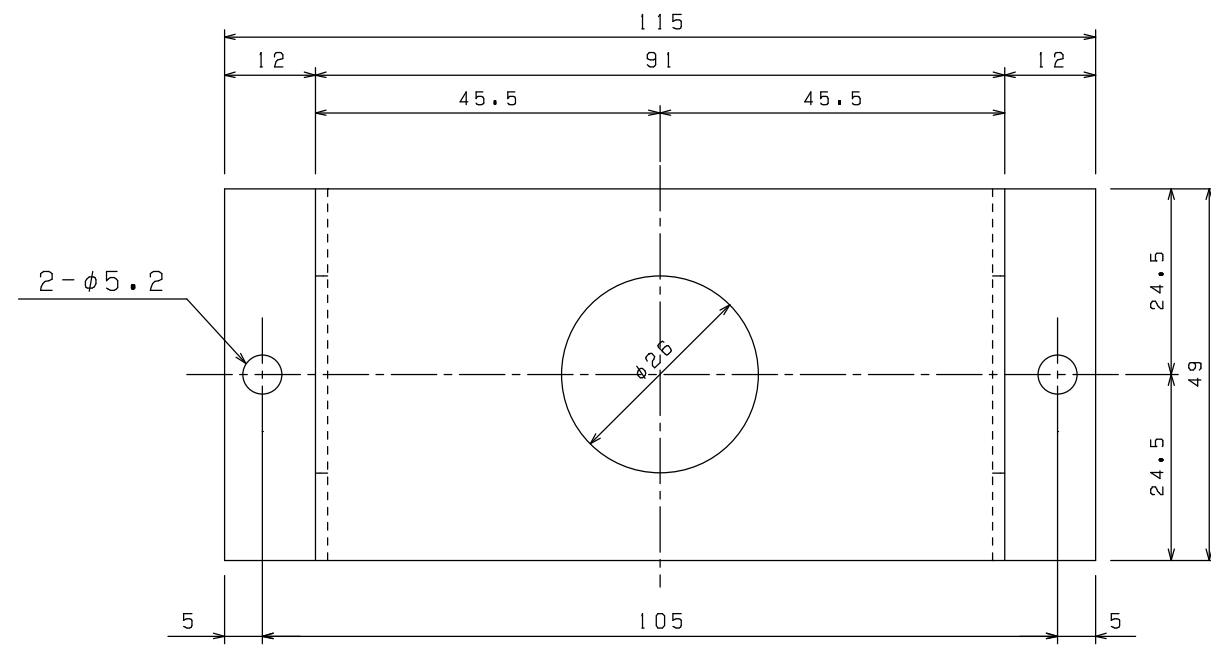

LB-D9130

品名	セレクタSW取付金具
品番	SS-84N1